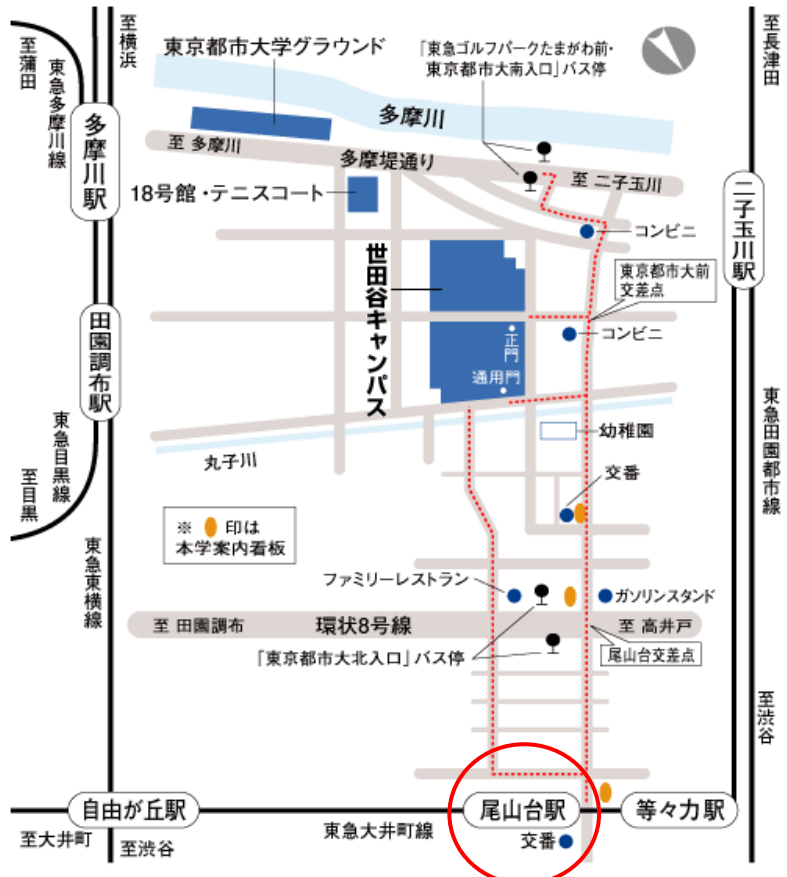

東京都市大学 世田谷キャンパス 6号館1階
 世田谷区玉堤1-28-1 (東急大井町線 尾山台駅徒歩12分)
 ※試験当日は正門からお入りください

ご案内図

尾山台駅から

詳細図